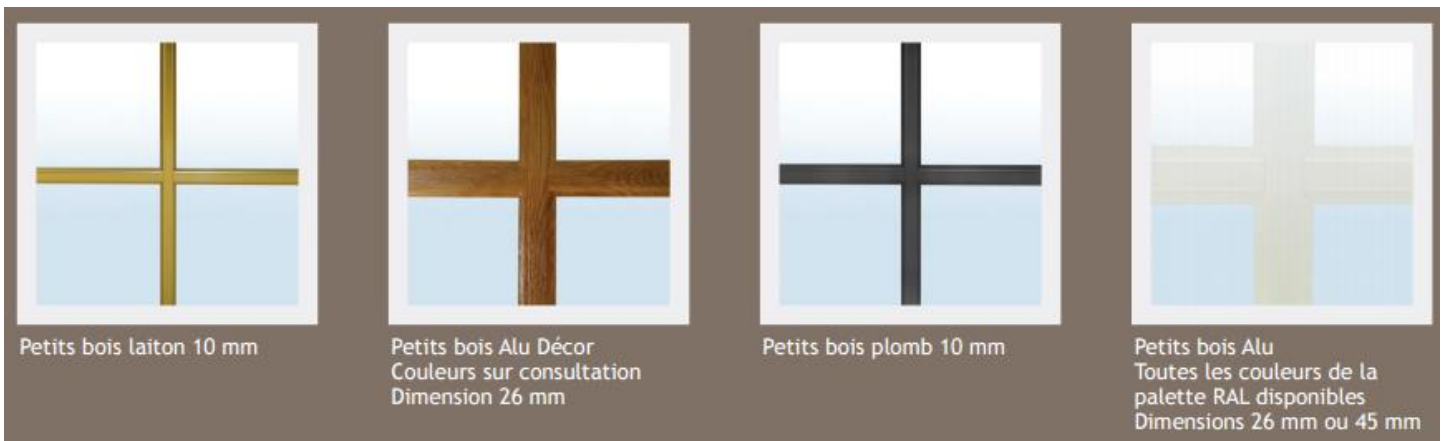

LES POSSIBILITÉS DU MIXTE BOIS-ALUMINIUM

PETITS BOIS / CROISILLONS : (les possibilités sur chaque vitrage)